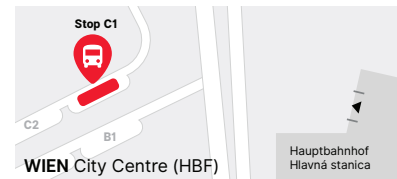

Potrebuje poradit'?
6:30 - 18:30 / Need help?

+421 2 5542 2734
info@slovaklines.sk