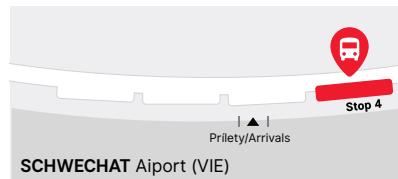

Potrebuje poradit'?
6:30 - 18:30 / Need help?

+421 2 5542 2734
info@slovaklines.sk