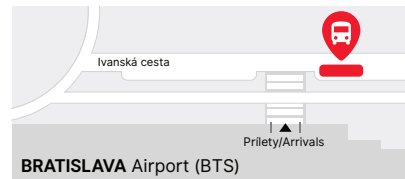

Potrebuje poradit'?
6:30 - 18:30 / Need help?

+421 2 5542 2734
info@slovaklines.sk