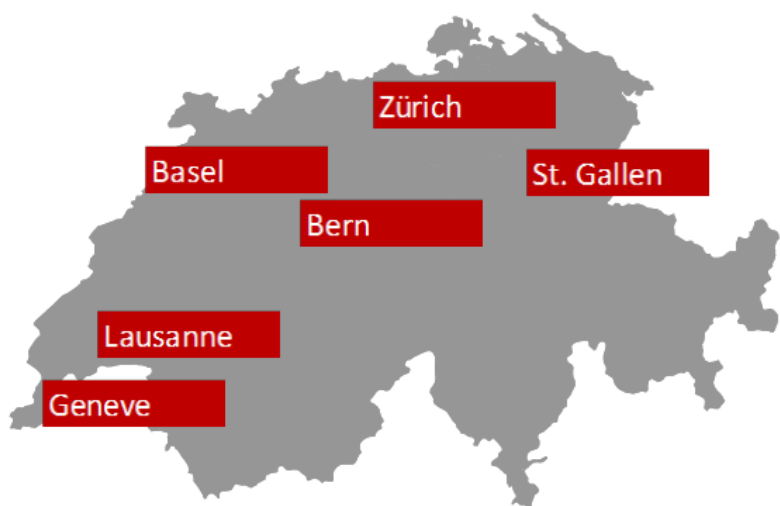

# **SLOVAK LINES**

## Švajčiarsko

[www.slovaklines.sk](http://www.slovaklines.sk) / [www.eurolines.sk](http://www.eurolines.sk)

### INFORMÁCIE:

Preprava cestujúcich na linke do Švajčiarska je zabezpečovaná podľa platných prepravných podmienok spoločnosti Slovak Lines Express.

Upozorňujeme cestujúcich na prestup, ktorý je vyznačený pri cestovnom poriadku linky Košice - Geneve

Pri ceste v smere Bratislava – Rožňava je preprava zabezpečená prestupom na linku Bratislava – Banská Bystrica dopravcu Turancar resp. na linku Wien – Prešov dopravcu eurobus.

**Dopravca:** Alsa Geneve Eurolines (subdopravca Turancar)