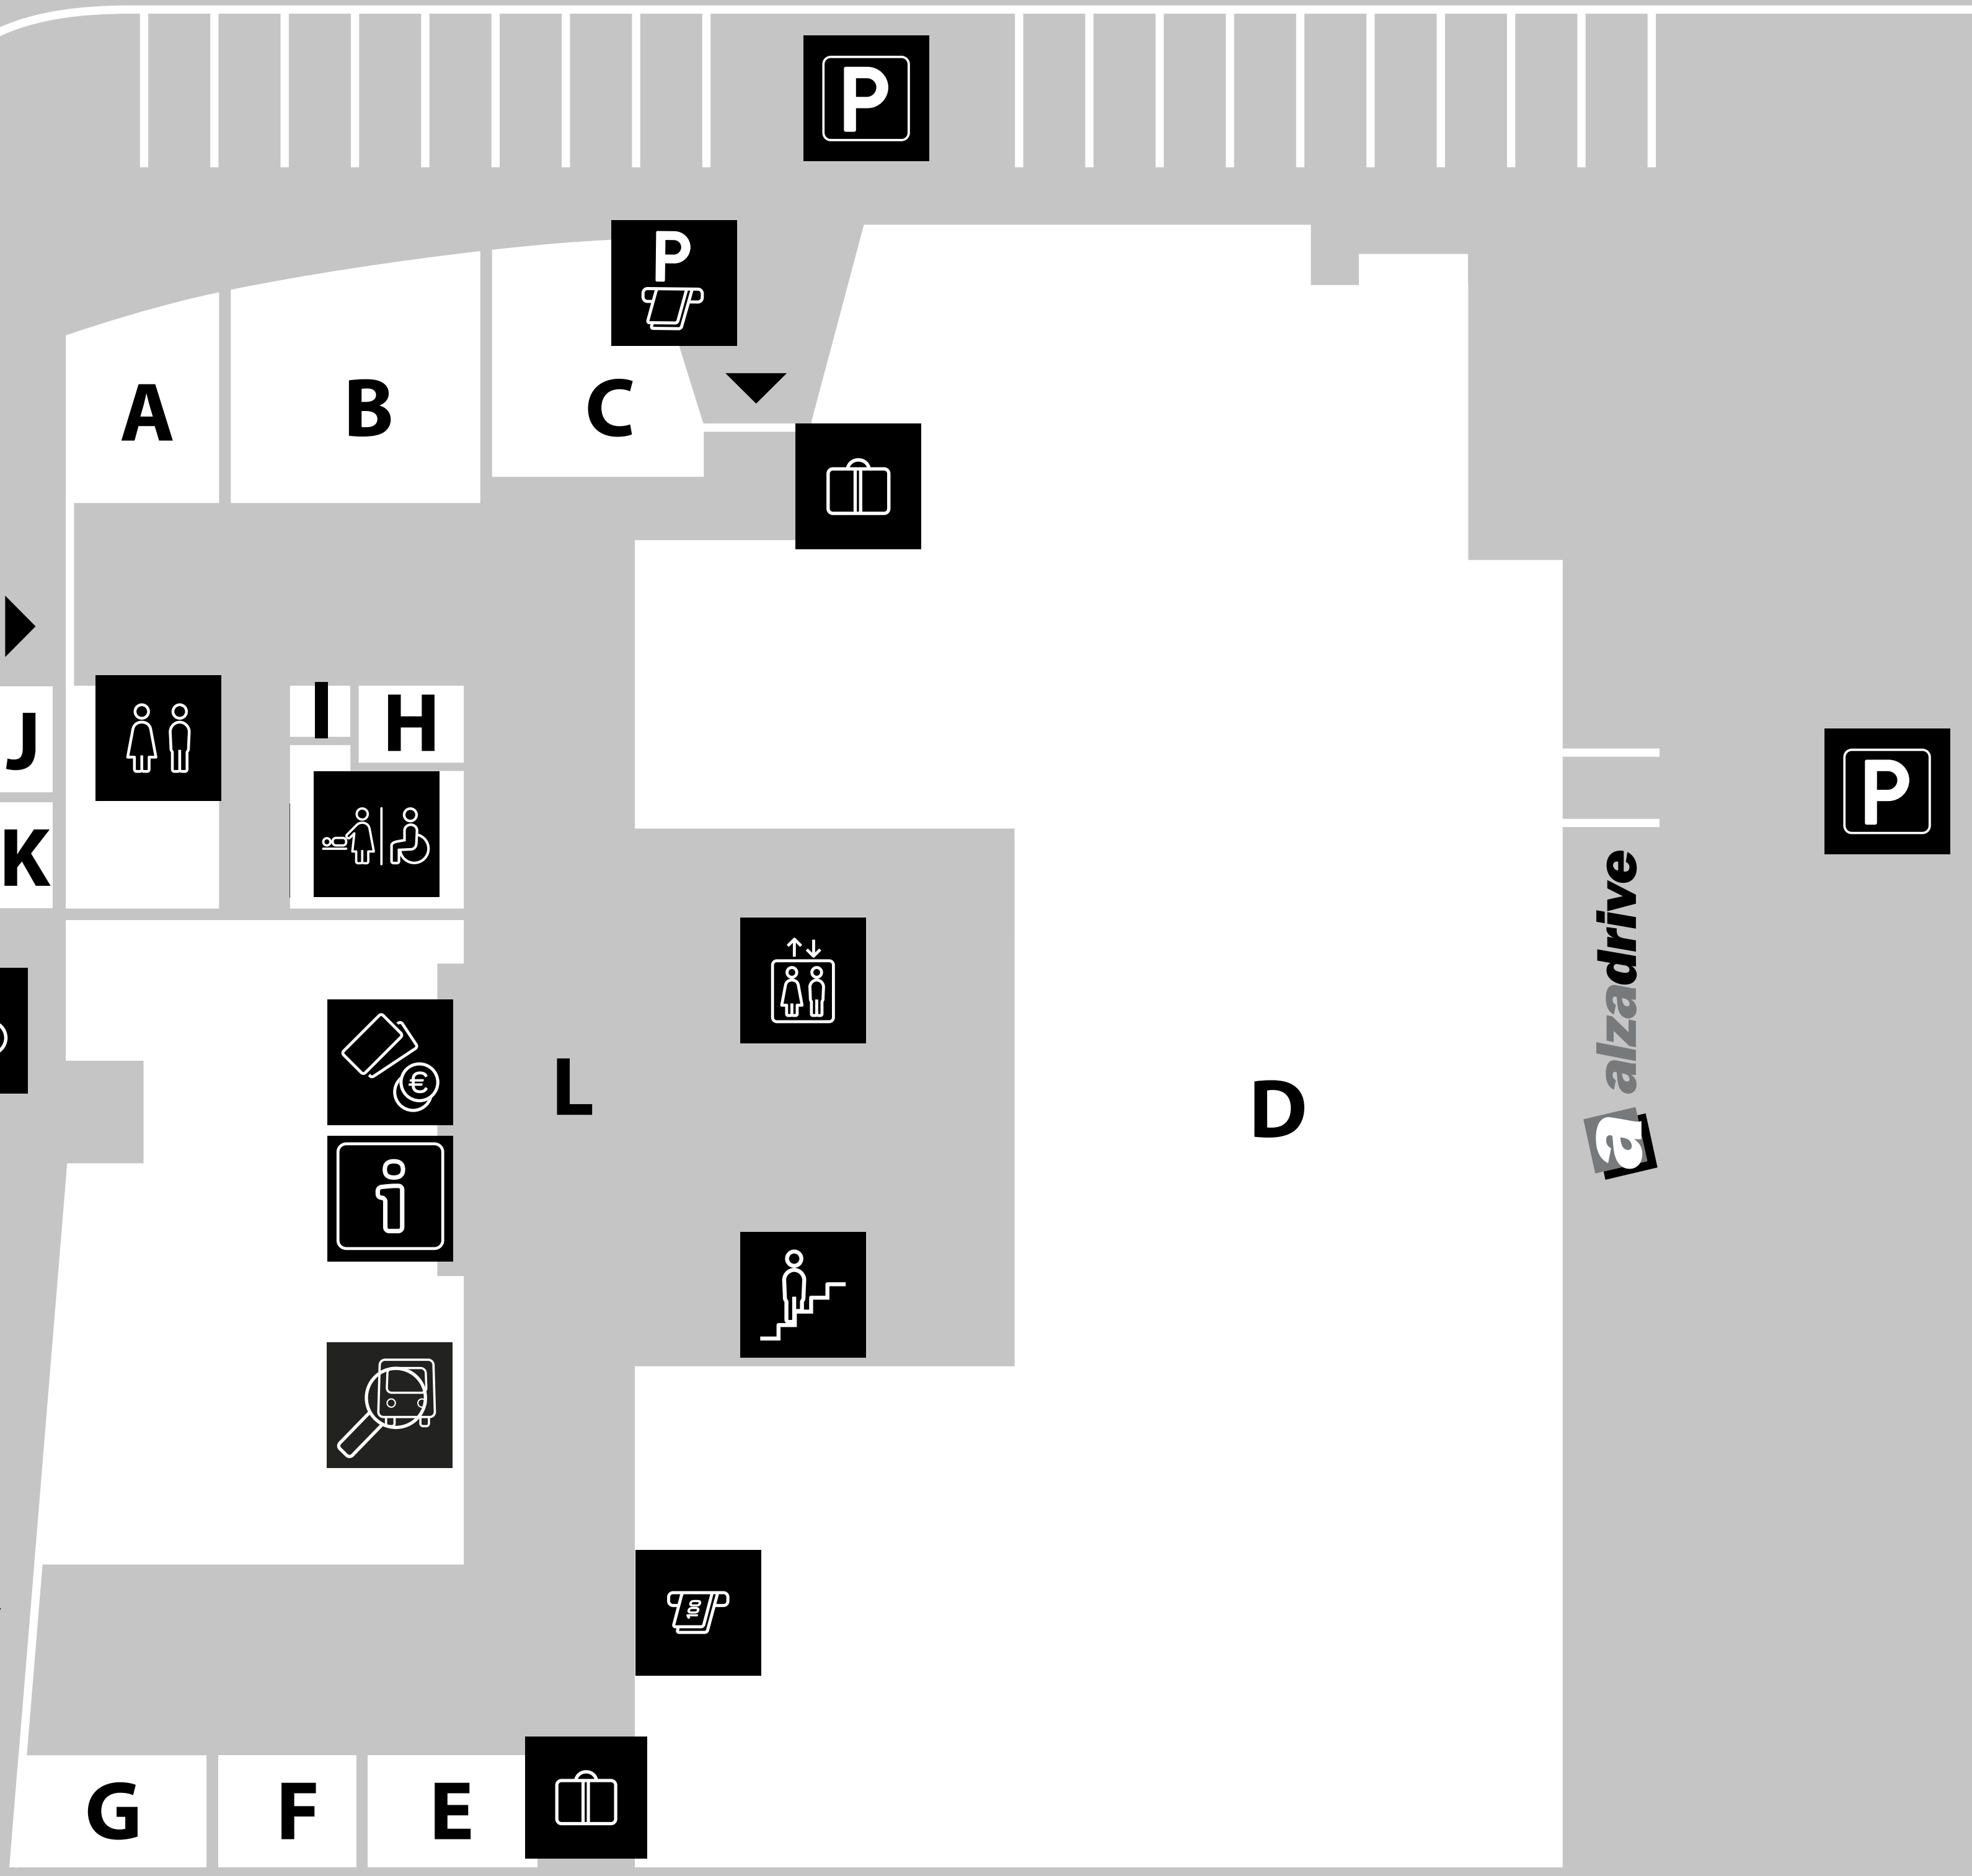

Chalupkova

Bottova

### OBCHODNÉ PREVÁDZKY

- A TAKE AWAY STATION
- B Reštaurácia BONGIORNO
- C Potraviny MALINA
- D ALZA.sk
- E MEDIAPRESS
- F SUŠENÉ OVOCIE NUTI
- G Pekáreň STARÝ MLYN
- H MINIT originál z piecky
- I KL'ÚČIK – kľúčová služba
- J Kaviareň ROUS
- K Kontajner Food Bar
- L Hala autobusovej stanice

SCHODY

PLATOBNÝ  
AUTOMAT

CYKLO  
STOJANY

Mlynské nivy