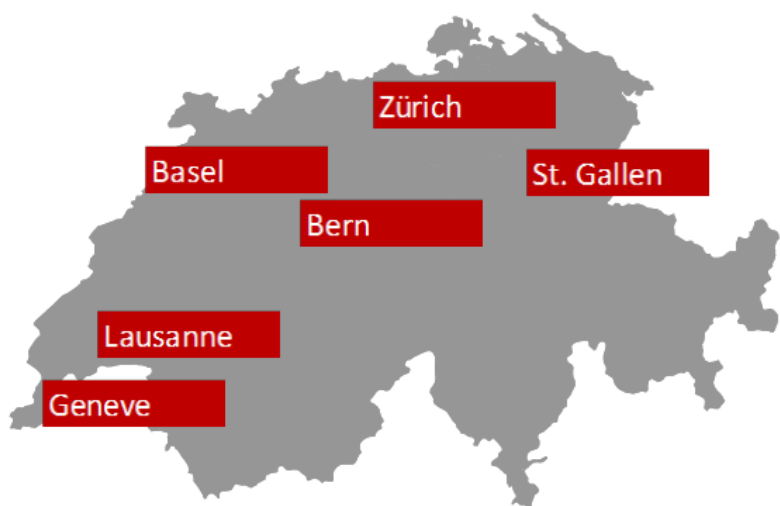

Švajčiarsko

INFORMÁCIE:

Preprava cestujúcich na linke do Švajčiarska je zabezpečovaná podľa platných prepravných podmienok spoločnosti Slovak Lines Express.

Upozorňujeme cestujúcich na prestup, ktorý je vyznačený pri cestovnom poriadku linky Košice - Geneve

POUŽÍVANÉ ZNAČKY V CESTOVNÝCH PORIADKOCH:

1 Pondelok 2 Utorok 3 Streda
4 Štvrtok 5 Piatok 6 Sobota
7 Nedeľa

HS – premáva vo vyznačenej sezóne

KONTAKTNÉ CENTRUM

Od pondelka do nedele v čase od 06:30 do 18:30 hod.

Garantovaný prestup je zabezpečovaný nasledovne:

Preprava cestujúcich zo /do zastávok Rožňava – Nitra je zabezpečovaná s garantovaným prestupom v Bratislave spoločnosťou Turancar a eurobus. Informácie od prestupe Vám poskytnú vodiči. Pri ceste v smere Rožňava – Bratislava je to linka Prešov – Bratislava – Wien, ktorú prevádzkuje spoločnosť eurobus, a.s.

Pri ceste v smere Bratislava – Rožňava je preprava zabezpečená prestupom na linku Bratislava – Banská Bystrica dopravcu Turancar resp. na linku Wien – Prešov dopravcu eurobus.

Dopravca: Alsa Geneve Eurolines (subdopravca Turancar)